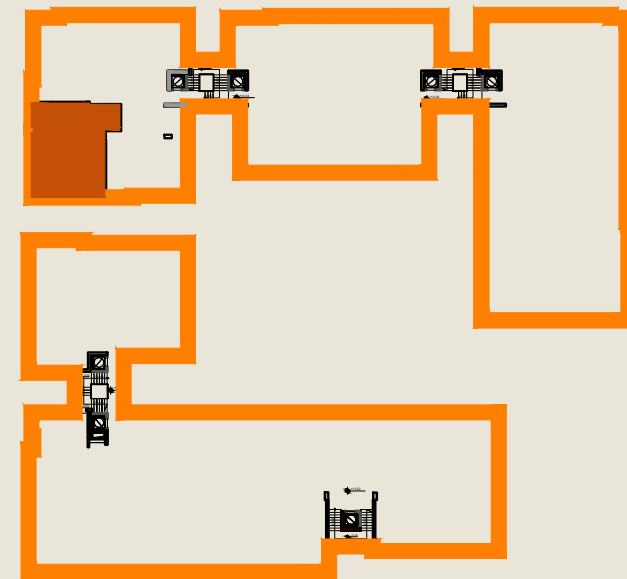

POZICONI NE PLANIMETRI

PLANIMETRIA E APARTAMENTIT NR.20
KATI 4 I BANIMIT SHKALLA 1,
KUOTA +13.32 shk 1:75

Apartamenti 2+1 Nr.20
1.Sip. apartamenti
2.Sip. e përbashkët
3.Sip. totale

88.7 m²
11.1 m²
99.8 m²