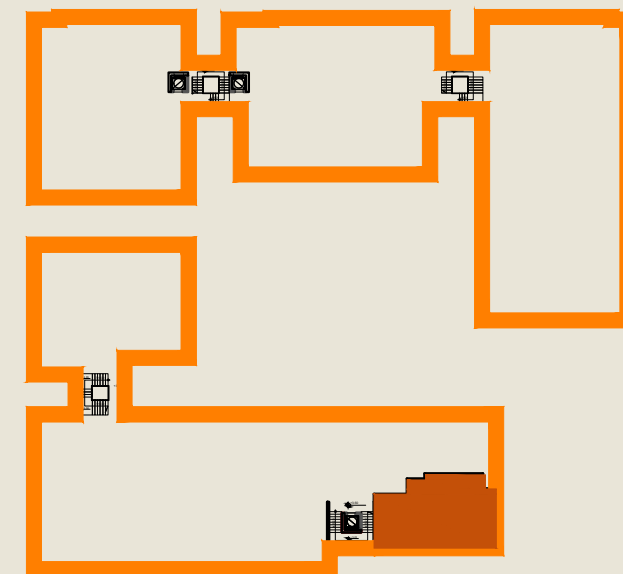

POZICONI NE PLANIMETRI

PLANIMETRIA E APARTAMENTIT NR.5  
KATI 1 I BANIMIT SHKALLA 4,  
KUOTA +3.60 shk 1:75

Apartamenti 2+1 Nr.5  
1.Sip. apartamenti  
2.Sip. e përbashkët  
3.Sip. totale

98.4 m<sup>2</sup>  
12.3 m<sup>2</sup>  
110.7 m<sup>2</sup>