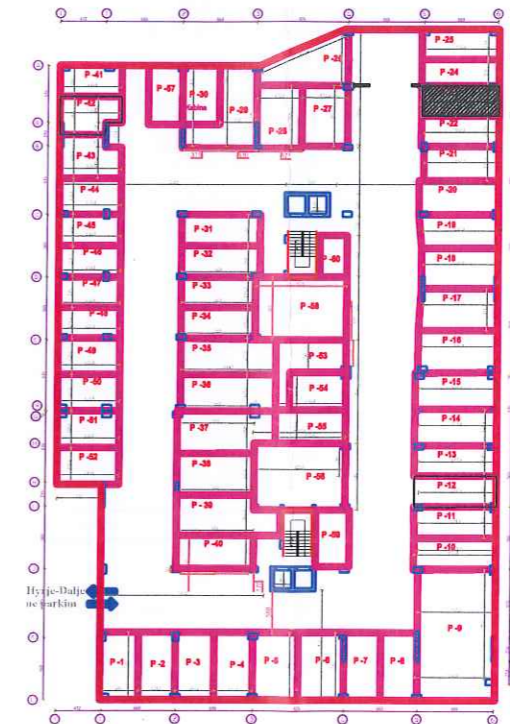

PLANIMETRIA E PARKIMIT 23,KATI I DYTE NENTOKE , SH 1:100

SIP NDERTIMI 17.75 M2
SIP.TAKUESE 17.75M2
SIP .PARKIMI 35.5 M2

SIP NDERTIMI _____

PLANVENDOSJA E PARKIMIT 23,KATI I DYTE NENTOKE SH.1:1000

 Nr. fletes: A - 1/1	GODINE BANIMI DHE SHERBIMI 7 KAT ME 2KATE PODRUM DHE NENCATI		ASHK,DREJTORIA VENDORE "TIRANA RURALE 1" DREJTOR: RISENA XHAJA
	Emertimi i fletes: PLANVENDOSJA DHE PLANIMETRIA E PARKIMIT 23,KATI I DYTE NENTOKE		Përgjegjësi i sektorit të HARTOGRAFISË ING. DRITAN DOMI
Shkalla: 1:1000 1:100	Poseduesi: EUGERT NOVRUZ KOXHAJ	Nr. dosjes vetdeklarimi :869	Përditësoi: KLARENT HADAJ GEZIM SALAJ
	Data: 12/05/2021	punoi: ILVA MACOLLI	Përkrahësi: ILVA MACOLLI