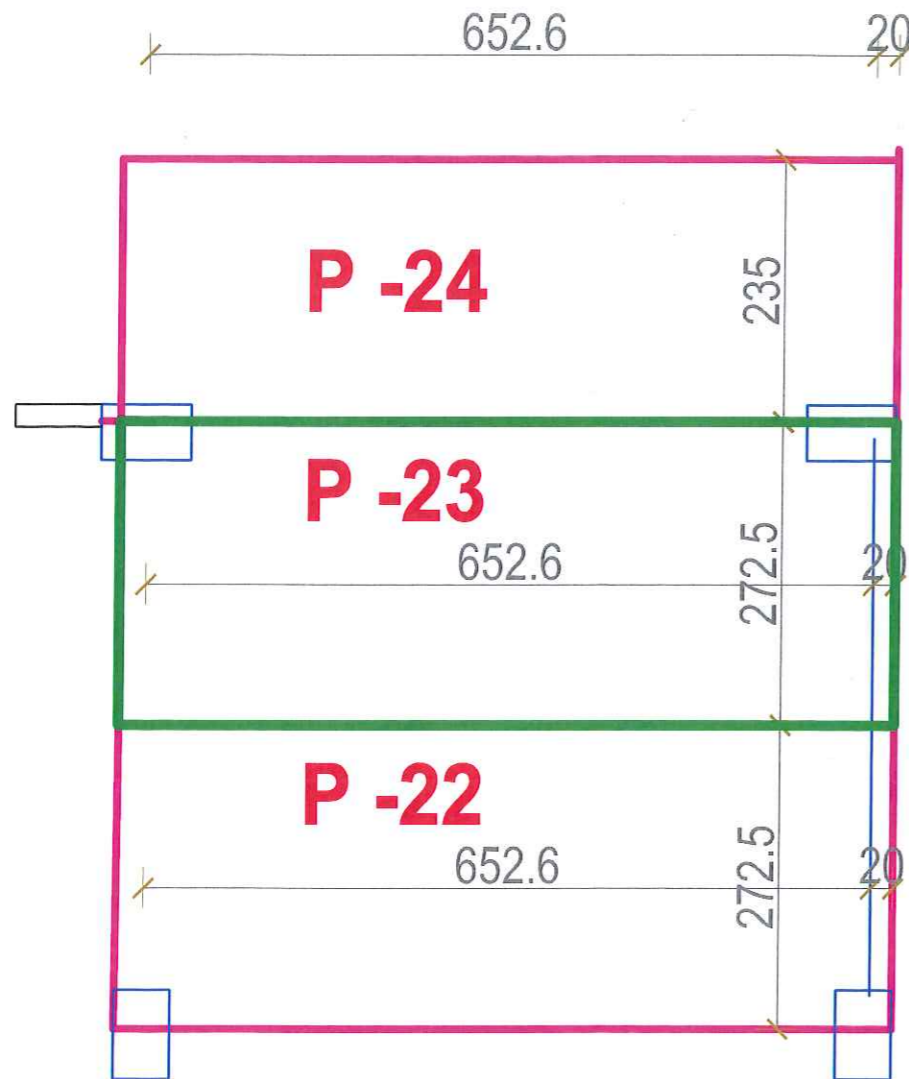

PLANIMETRIA E PARKIMIT 23,KATI I DYTE NENTOKE , SH 1:100

SIP NDERTIMI 17.75 M2
SIP.TAKUESE 17.75M2
SIP .PARKIMI 35.5 M2

SIP NDERTIMI _____

PLANVENDOSJA E PARKIMIT 23,KATI I DYTE NENTOKE SH.1:1000

 Nr. fletes: A - 1/1	GODINE BANIMI DHE SHERBIMI 7 KAT ME 2KATE PODRUM DHE NENCATI		ASHK,DREJTORIA VENDORE "TIRANA RURALE 1" DREJTOR: RISENA XHAJA
	Emertimi i fletes: PLANVENDOSJA DHE PLANIMETRIA E PARKIMIT 23,KATI I DYTE NENTOKE		Përgjegjësi i sektorit të HARTOGRAFISË ING. DRITAN DOMI
Shkalla: 1:1000 1:100	Poseduesi: EUGERT NOVRUZ KOXHAJ	Nr. dosjes vetdeklarimi :869	Përditësoi: KLARENT HADAJ GEZIM SALAJ
	Data: 12/05/2021	punoi: ILVA MACOLLI	Përkrahësi: ILVA MACOLLI