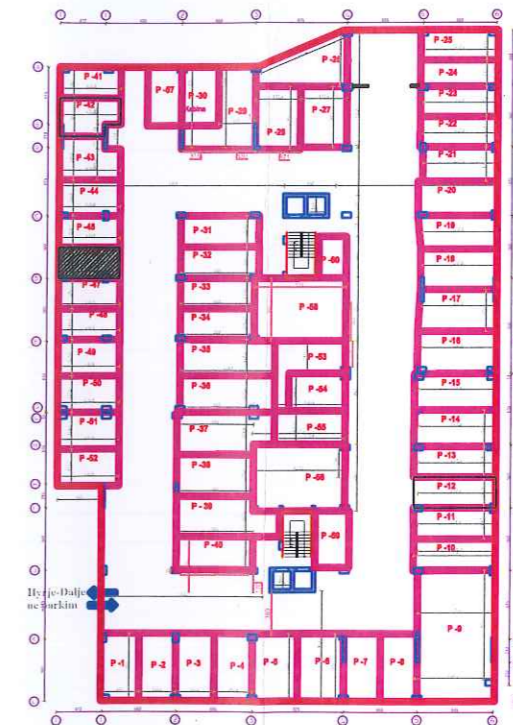

PLANIMETRIA E PARKIMIT 46,KATI I DYTE NENTOKE , SH 1:100

SIP NDERTIMI 14 M2
SIP.TAKUESE 14M2
SIP .PARKIMI 28 M2

SIP NDERTIMI _____

PLANVENDOSJA E PARKIMIT 46,KATI I DYTE NENTOKE SH.1:1000

	GODINE BANIMI DHE SHERBIMI 7 KAT ME 2KATE PODRUM DHE NENCATI		ASHK,DREJTORIA VENDORE "TIRANA RURALE" DREJTOR: RISENA XHAJA
	Emertimi i fletes: PLANVENDOSJA DHE PLANIMETRIA E PARKIMIT 46,KATI I DYTE NENTOKE		Përgjegjësi i sektorit të HARTOGRAFISE ING. DRITAN DOMI
	Poseduesi: EUGERT NOVRUZ KOXHAJ		përditësori: KLARENT HADAJ GEZIM SALAJ
	Nr. fletes: A - 1/1	Nr. dosjes vetdeklarimi :869	Data: 12/05/2021
Shkalla: 1:1000 1:100	(Official stamps and signatures)		