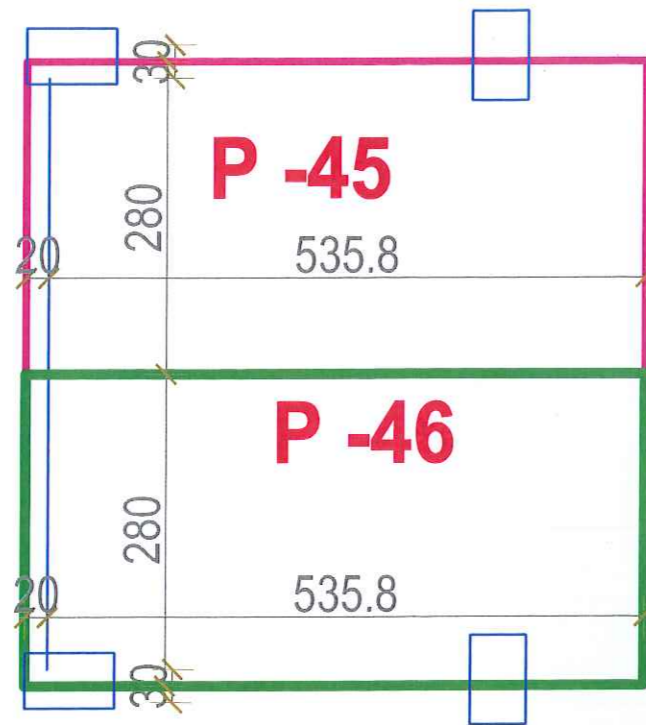

PLANIMETRIA E PARKIMIT 46,KATI I DYTE NENTOKE , SH 1:100

SIP NDERTIMI 14 M2
SIP.TAKUESE 14M2
SIP .PARKIMI 28 M2

SIP NDERTIMI _____

PLANVENDOSJA E PARKIMIT 46,KATI I DYTE NENTOKE SH.1:1000

	GODINE BANIMI DHE SHERBIMI 7 KAT ME 2KATE PODRUM DHE NENCATI		ASHK,DREJTORIA VENDORE "TIRANA RURALE" DREJTOR: RISENA XHAJA
	Emertimi i fletes: PLANVENDOSJA DHE PLANIMETRIA E PARKIMIT 46,KATI I DYTE NENTOKE		Përgjegjësi i sektorit të HARTOGRAFISE ING. DRITAN DOMI
	Poseduesi: EUGERT NOVRUZ KOXHAJ		përditësori: KLARENT HADAJ GEZIM SALAJ
	Nr. fletes: A - 1/1	Nr. dosjes vetdeklarimi :869	Data: 12/05/2021
Shkalla: 1:1000 1:100	(Official stamps and signatures)		