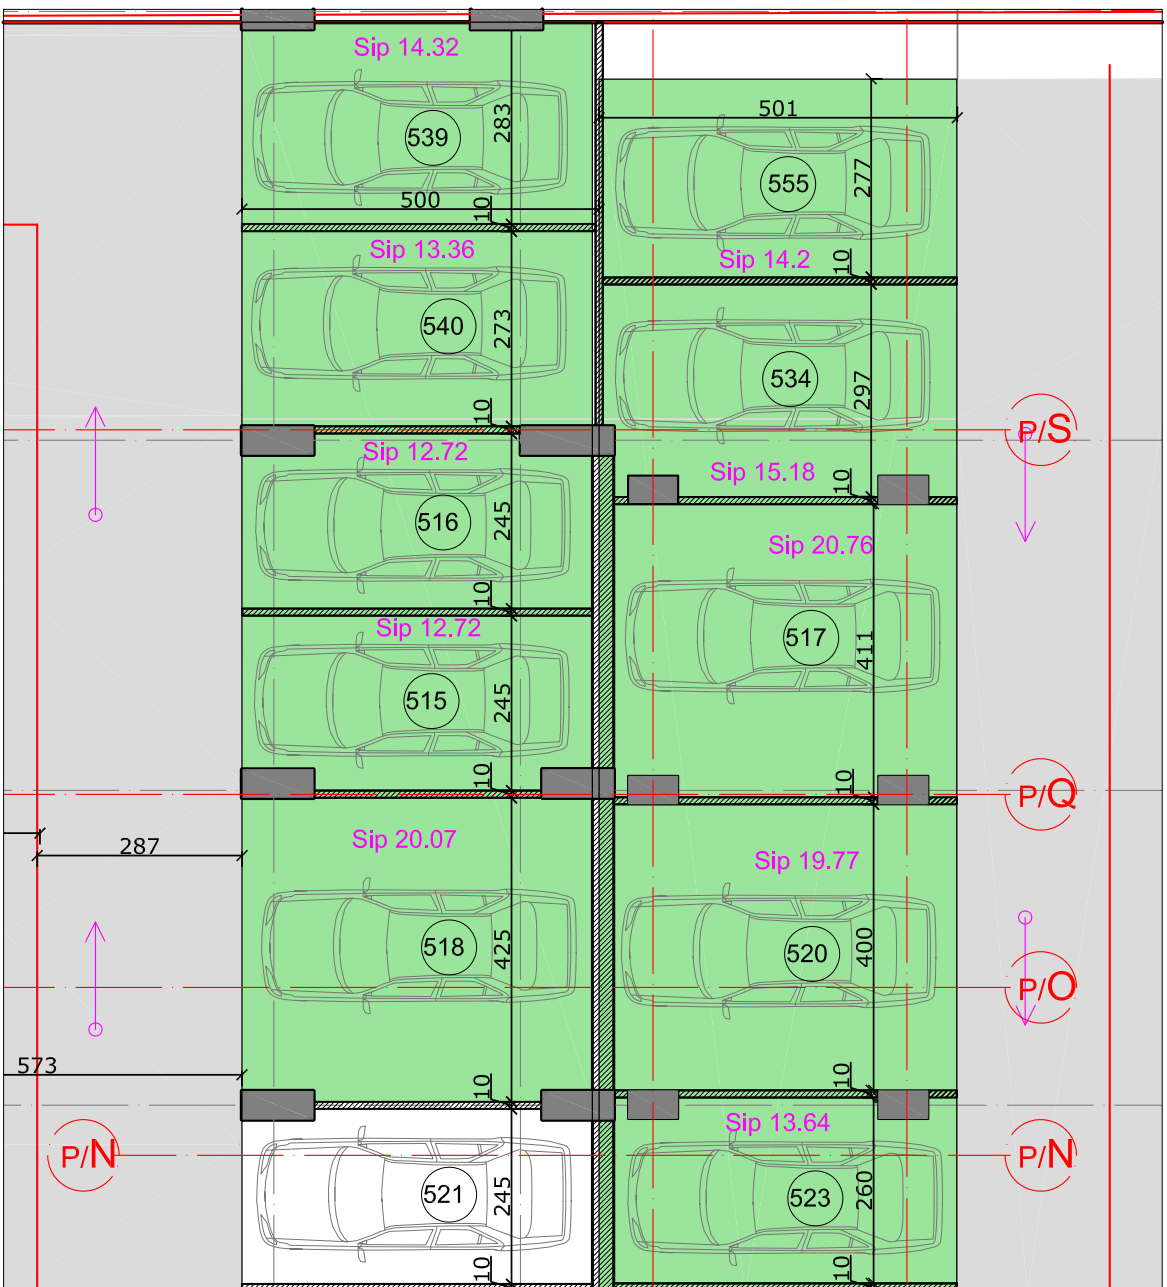

PARKIME NE KATIN -1, -2 SH. 1:100

tirana golden park

PARKIME NE KATIN -1 DHE -2